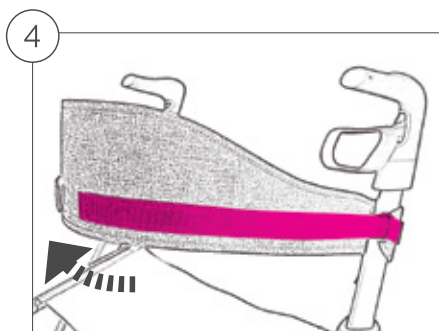

Rygstøtte til Carbon Ultralight

STØTTER DIN NEDRE RYG MENS DU SIDDER

Tillykke med den nye Rygstøtte til din Carbon Ultralight rollator designet af byACRE.

Rygstøtten giver dig mulighed for, at opnå en god understøtning af din ryg, når du tager et hvil på farten.
Rygstøtten på- og afmonteres let.

byACRE

Brug af Rygstøtten

Rygstøtten monteres nemt rundt om håndtagsjusteringskinnen.
Bemærk at nitten på Rygstøtten er beregnet til montering i det øverste hul på håndtagsjusteringen.

⚠ Vær opmærksom på at Rygstøtten ikke vikles sammen med sædet når rollatoren foldes ud eller sammen.

Så kan du læne dig tilbage og nyde pausen.

Montering

1. Løsn velcro-stroppen og indfør nitten i et af hullerne på højdejusteringskinnen.

2. Før velcro-stroppen gennem metalspændet for enden af Rygstøtten.

3. Spænd velcro-stroppen

4. Fastgør velcro-stroppen til modstykket på Rygstøtten samtidigt med at stroppen holdes spændt således, at monteringen bliver tilstrækkeligt stram.

Gentag trin 1-4 på den modsatte side og kontroller at Rygstøtten er monteret på sikker vis.