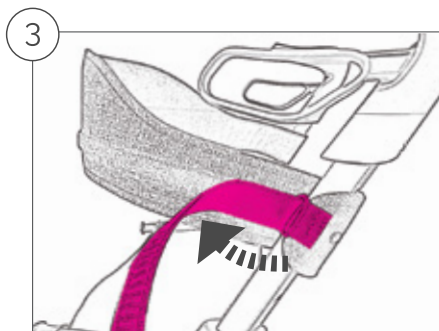

Rygstøtte til Carbon Ultralight

STØTTER DIN NEDRE RYG MENS DU SIDDER

Tillykke med den nye Rygstøtte til din Carbon Ultralight rollator designet af byACRE.

Rygstøtten giver dig mulighed for, at opnå en god understøtning af din ryg, når du tager et hvil på farten.
Rygstøtten på- og afmonteres let.

byACRE

Brug af Rygstøtten

Rygstøtten monteres nemt rundt om håndtagsjusteringskinnen.
Bemærk at nitten på Rygstøtten er beregnet til montering i det øverste hul på håndtagsjusteringen.

⚠ Vær opmærksom på at Rygstøtten ikke vikles sammen med sædet når rollatoren foldes ud eller sammen.

Så kan du læne dig tilbage og nyde pausen.

Montering

1. Løsn velcro-stroppen og indfør nitten i et af hullerne på højdejusteringskinnen.

2. Før velcro-stroppen gennem metalspændet for enden af Rygstøtten.

3. Spænd velcro-stroppen

4. Fastgør velcro-stroppen til modstykket på Rygstøtten samtidigt med at stroppen holdes spændt således, at monteringen bliver tilstrækkeligt stram.

Gentag trin 1-4 på den modsatte side og kontroller at Rygstøtten er monteret på sikker vis.