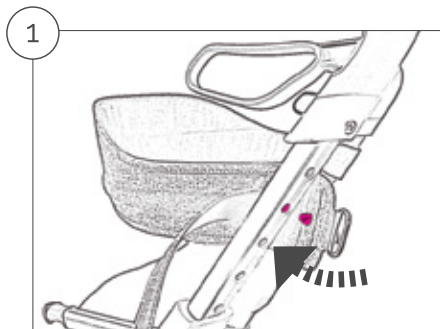

Rygstøtte til Carbon Ultralight

STØTTER DIN NEDRE RYG MENS DU SIDDER

Tillykke med den nye Rygstøtte til din Carbon Ultralight rollator designet af byACRE.

Rygstøtten giver dig mulighed for, at opnå en god understøtning af din ryg, når du tager et hvil på farten.
Rygstøtten på- og afmonteres let.

byACRE

Brug af Rygstøtten

Rygstøtten monteres nemt rundt om håndtagsjusteringskinnen.
Bemærk at nitten på Rygstøtten er beregnet til montering i det øverste hul på håndtagsjusteringen.

⚠ Vær opmærksom på at Rygstøtten ikke vikles sammen med sædet når rollatoren foldes ud eller sammen.

Så kan du læne dig tilbage og nyde pausen.

Montering

1. Løsn velcro-stroppen og indfør nitten i et af hullerne på højdejusteringskinnen.

2. Før velcro-stroppen gennem metalspændet for enden af Rygstøtten.

3. Spænd velcro-stroppen

4. Fastgør velcro-stroppen til modstykket på Rygstøtten samtidigt med at stroppen holdes spændt således, at monteringen bliver tilstrækkeligt stram.

Gentag trin 1-4 på den modsatte side og kontroller at Rygstøtten er monteret på sikker vis.