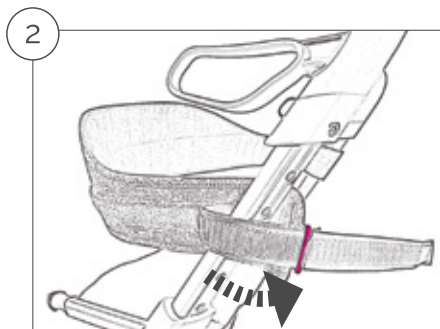

Rygstøtte til Carbon Ultralight

STØTTER DIN NEDRE RYG MENS DU SIDDER

Tillykke med den nye Rygstøtte til din Carbon Ultralight rollator designet af byACRE.

Rygstøtten giver dig mulighed for, at opnå en god understøtning af din ryg, når du tager et hvil på farten.
Rygstøtten på- og afmonteres let.

byACRE

Brug af Rygstøtten

Rygstøtten monteres nemt rundt om håndtagsjusteringskinnen.
Bemærk at nitten på Rygstøtten er beregnet til montering i det øverste hul på håndtagsjusteringen.

⚠ Vær opmærksom på at Rygstøtten ikke vikles sammen med sædet når rollatoren foldes ud eller sammen.

Så kan du læne dig tilbage og nyde pausen.

Montering

1. Løsn velcro-stroppen og indfør nitten i et af hullerne på højdejusteringskinnen.

2. Før velcro-stroppen gennem metalspændet for enden af Rygstøtten.

3. Spænd velcro-stroppen

4. Fastgør velcro-stroppen til modstykket på Rygstøtten samtidigt med at stroppen holdes spændt således, at monteringen bliver tilstrækkeligt stram.

Gentag trin 1-4 på den modsatte side og kontroller at Rygstøtten er monteret på sikker vis.